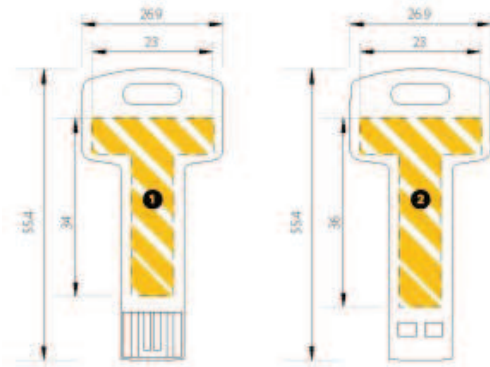

Olimpus Plastic Key

>25 unidades | Entrega en 7 días

Modelos

1 GB 2 GB 4 GB 8 GB 16 GB 32 GB

Descripción física

Dimensiones: 26.9 x 55.4 x 3 mm Peso: 5.5 g

Área de marcado

Frontal (1): 23 x 34 mm Reverso (2): 23 x 36 mm

Opciones de marcado

Impresión digital

Inserción de datos	Inserción de datos no permanente	Password protection	Inserción permanente de datos	
Servicios de Software	GoToWeb	Autorun	Renaming	
Packaging	Flap grande Magnet Straight Ultraslim Plus	Ecological envelope Basic Straight personalizada Envelope	Senior Window Ultraslim Caja Green Straight naive	Senior Bolsa Soft Carpeta Deluxe Clap
Accesorios	Top 15 mm	Marble 7 mm	Mobile	10 mm
Características técnicas	Certificados: FCC, RoHS, CE Resistente al agua: Velocidad de lectura: 20 MB		Interfaz: 2.0 Memoria original: Samsung, Intel, Hynix, Toshiba Velocidad de escritura: 4 MB	